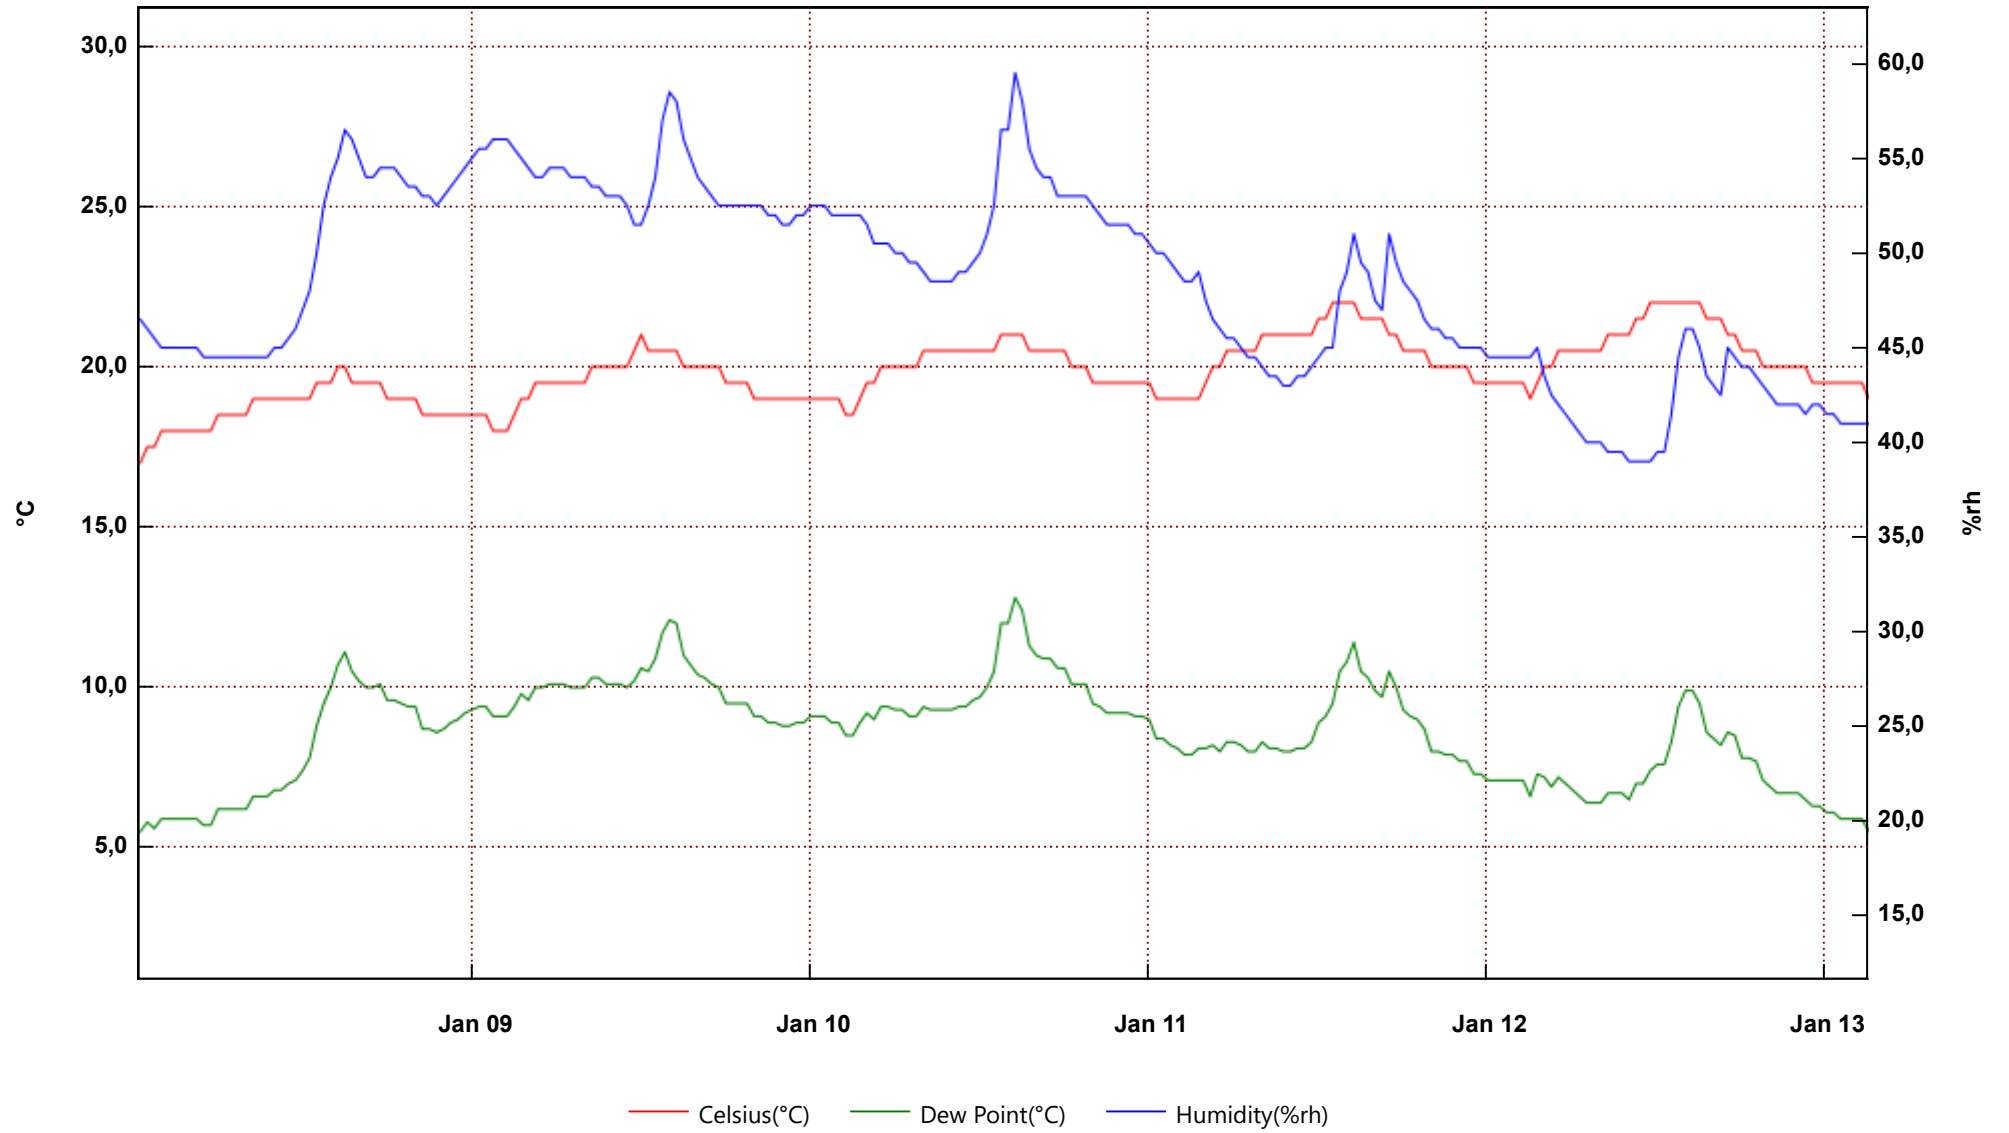

UT 113

From: lunedì 8 gennaio 2018 0.16.41 - To: sabato 13 gennaio 2018 3.08.23